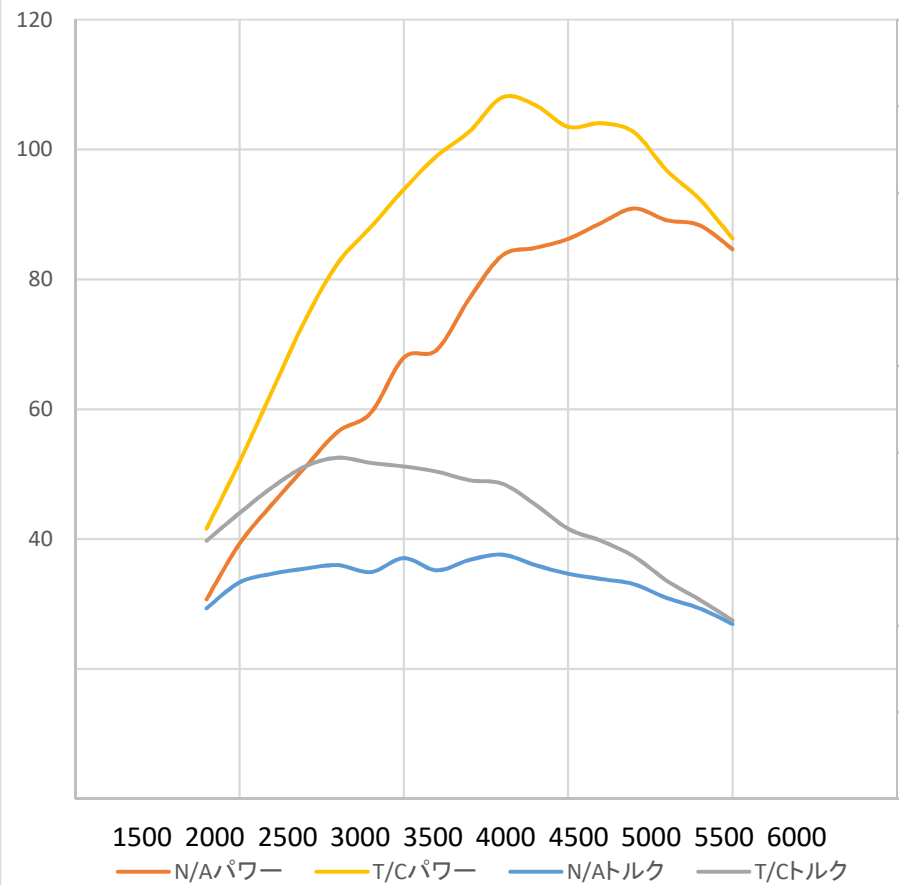

BONGO T/Ckit エンジン性能曲線

BONGO MANBOW T/C 走行性能曲線